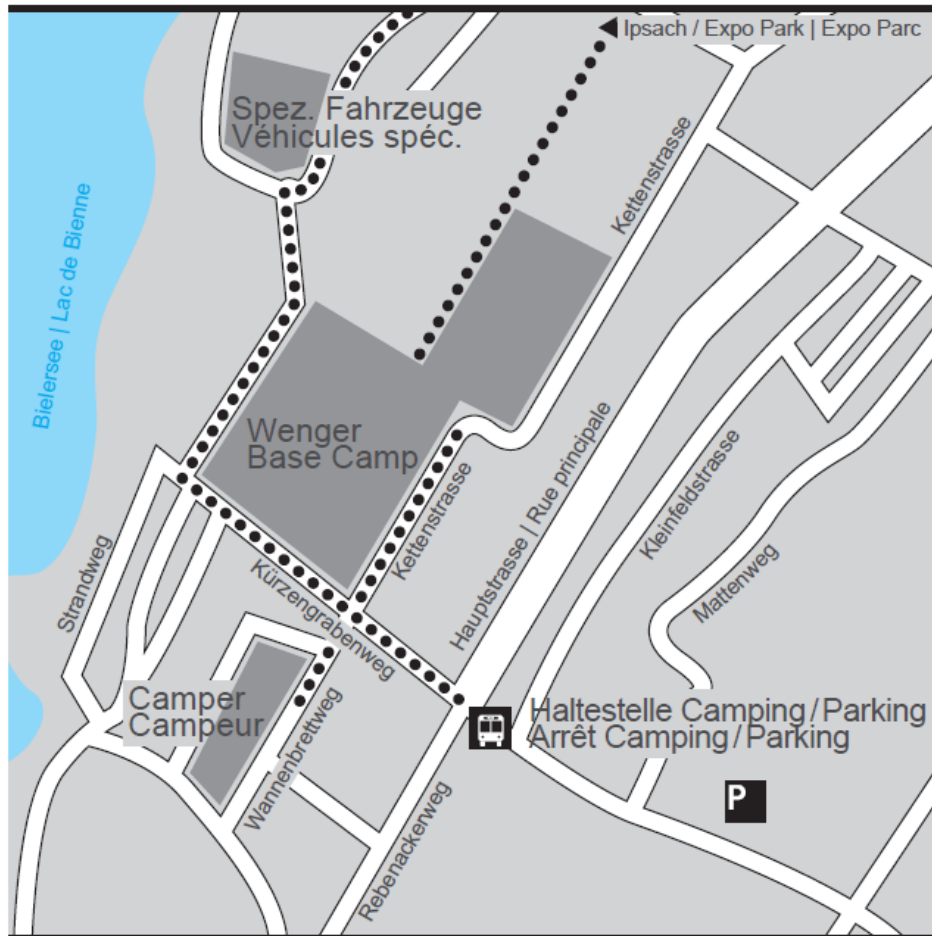

Magglingen Woe 1

- 1 Speerwurf/Wurfkörper
- 2 Kugelstossen
- 3 Diskuswurf
- 4 100m/400m/1500m
- 5 Hürdenlauf 110m
- 6 Weitsprung
- 7 Hochsprung
- 8 Stabhochsprung
- 9 1000m
- 10 80m/100m/800m
- 11 Steinstossen/-heben
- 12 Meldestelle Turnwettkampf
- 13 Garderobe
- 14 Shuttlebus
- 15 Helfer-/Verpflegung
- 16 Information

Magglingen Woe 2

- 17 100m/1000m
- 18 Kugelstossen
- 19 Weitsprung
- 20 Hochsprung
- 21 Meldestelle LMM
- 13 Garderobe
- 14 Shuttlebus
- 15 Helfer-/Verpflegung
- 16 Information

Unterkunft «Wenger Base Camp»

Verkehrsinformationen

..... Fussweg

Die Unterkunft ist sehr ETF-zentral gelegen, und zu Fuss in 15 Minuten ab Wettkampfpark Ipsach resp. 40 Minuten ab Expo Park erreichbar

Zusätzlich ist die Unterkunft mit folgenden Verkehrsmitteln erreichbar:

Shuttle Bus West – Haltestelle «Camping / Parking»

Verkehrt regelmässig zwischen «Expo Park West» und Endstation «Camping / Parking».